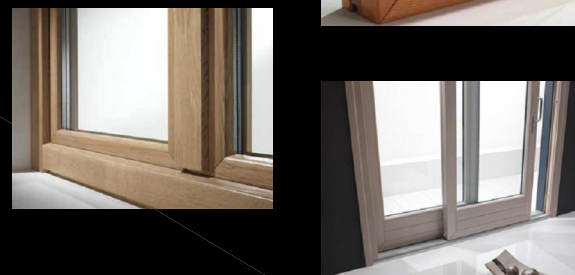

SANITARI ideal standard serie 21/STEP sospesi e rubinetteria serie ACTIVE

SERRAMENTI ESTERNI in legno laccato con telaio da 78 mm color panna con triplo vetro acustico e accessori cromati

PORTE INTERNE in laminatino e maniglie color cromo (esempio finiture campioni)

Parziale rivestimento dei muri esterni con PIETRA DI CREDARO a taglio squadrato posata a semisecco

Impianto di riscaldamento, produzione acqua calda sanitaria e condizionamento di nuova generazione con l'utilizzo di Pompe di calore DAIKIN ROTEX per un risparmio energetico e un benessere e confort abitativo eccezionale

In linea con i nuovi stili abitativi e le tendenze del design più raffinato, VIMAR porta ai vertici di mercato la nuova serie EIKON.

Impianto di riscaldamento a pavimento radiante termoautonomo

Impianto satellitare incluso